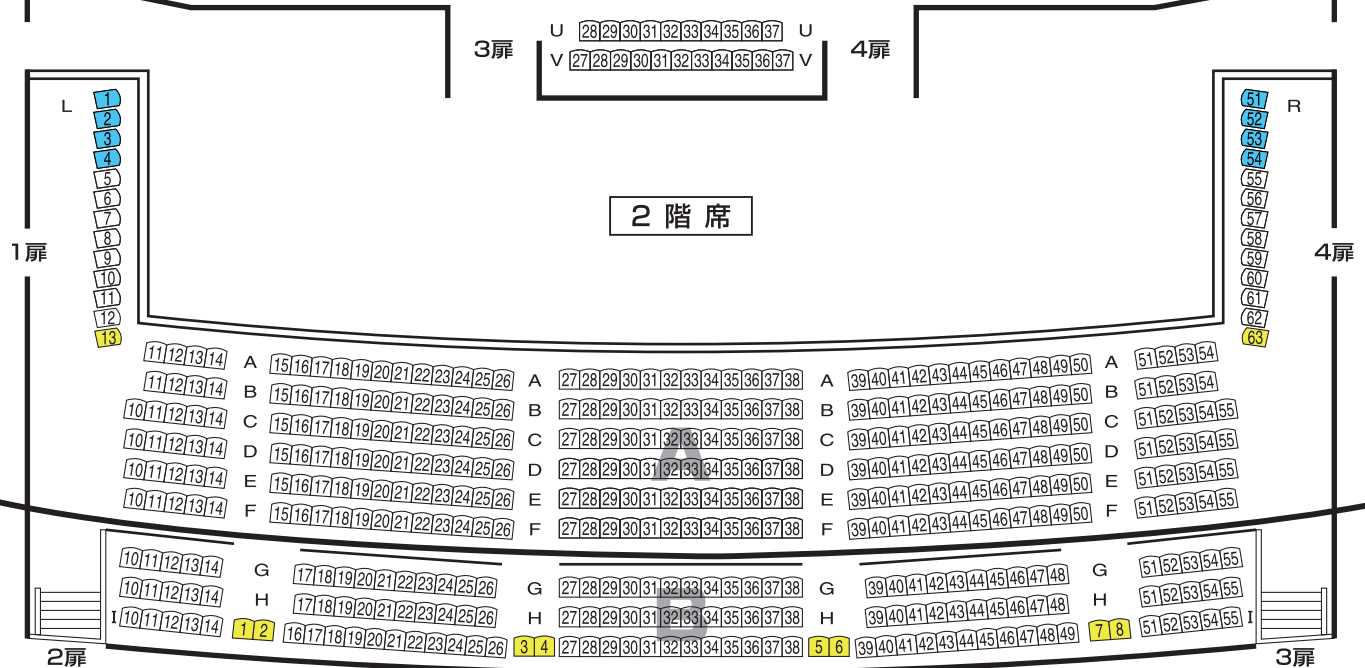

博多座 座席表

1階席
舞台

※  見切れ席
※  補助席

※ 2階席最後列はI列です。